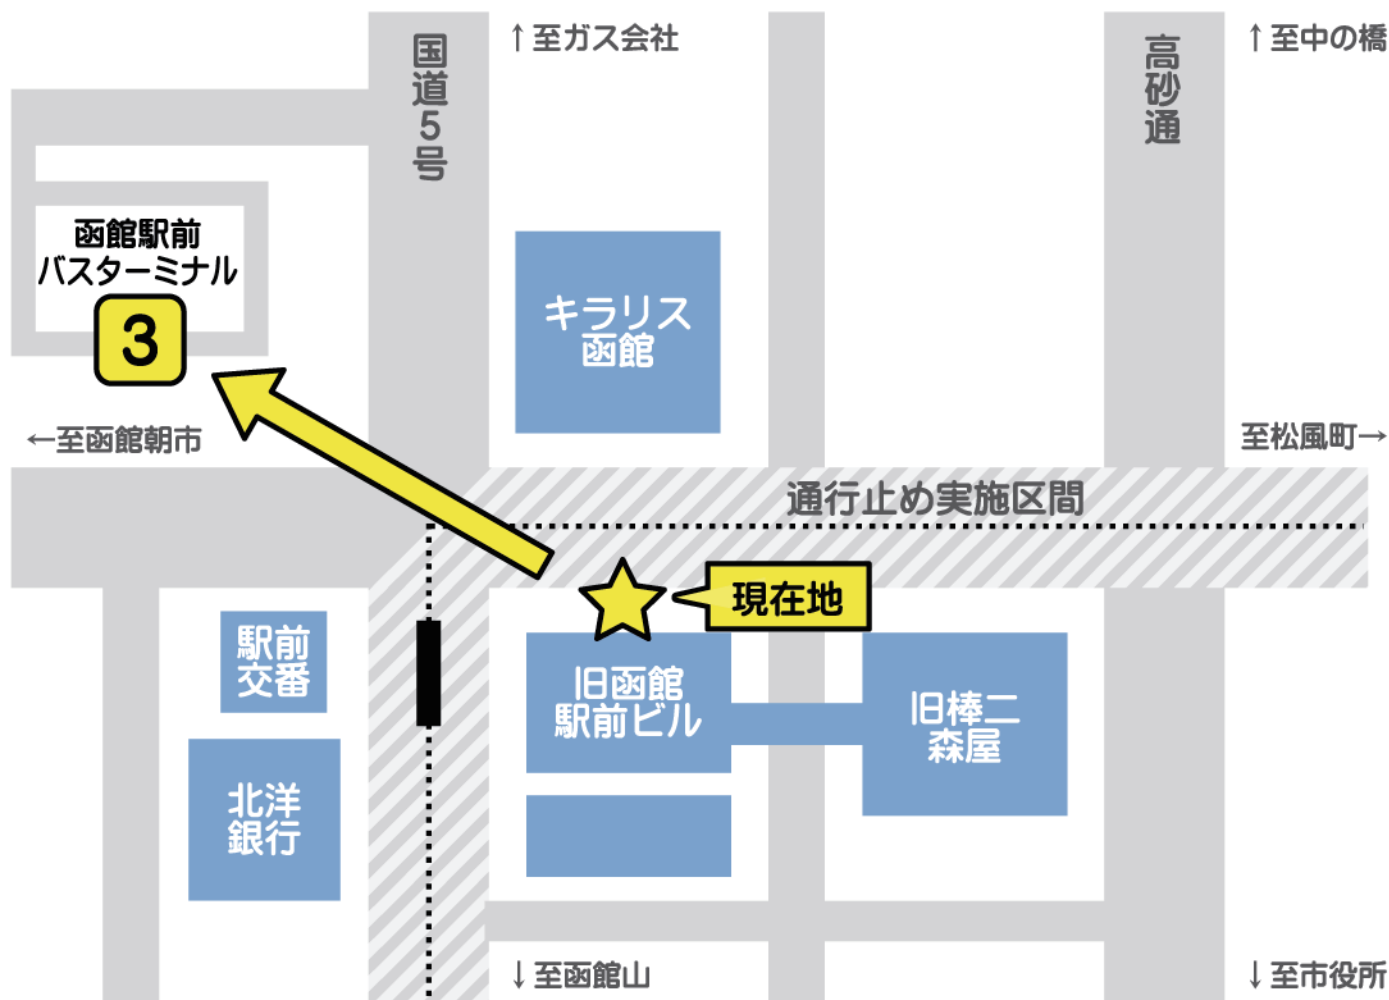

2024年8月2日(金)実施 路線バスの迂回運行について

※何らかの事由で延期・中止となった場合は、その内容に準じます!

いつも函館バスをご利用いただき、ありがとうございます。
「函館港まつり」開催に伴う交通規制実施により、路線バスの迂回運行を実施いたしますので、ご利用の際は下図の通りご移動の上、バスにご乗車ください。

8月2日(金) 17:30から交通規制解除までの間、
下記の内容にて路線バスを迂回運行いたします!

- ◆ 上記時間帯は当停留所にバスは参りません!
- ◆ 「85系統：日吉営業所前行き」をご利用の方は、
函館駅前バスターミナル内「3番のりば」より
ご利用をお願い申し上げます。

棒二森屋前 (正面玄関)