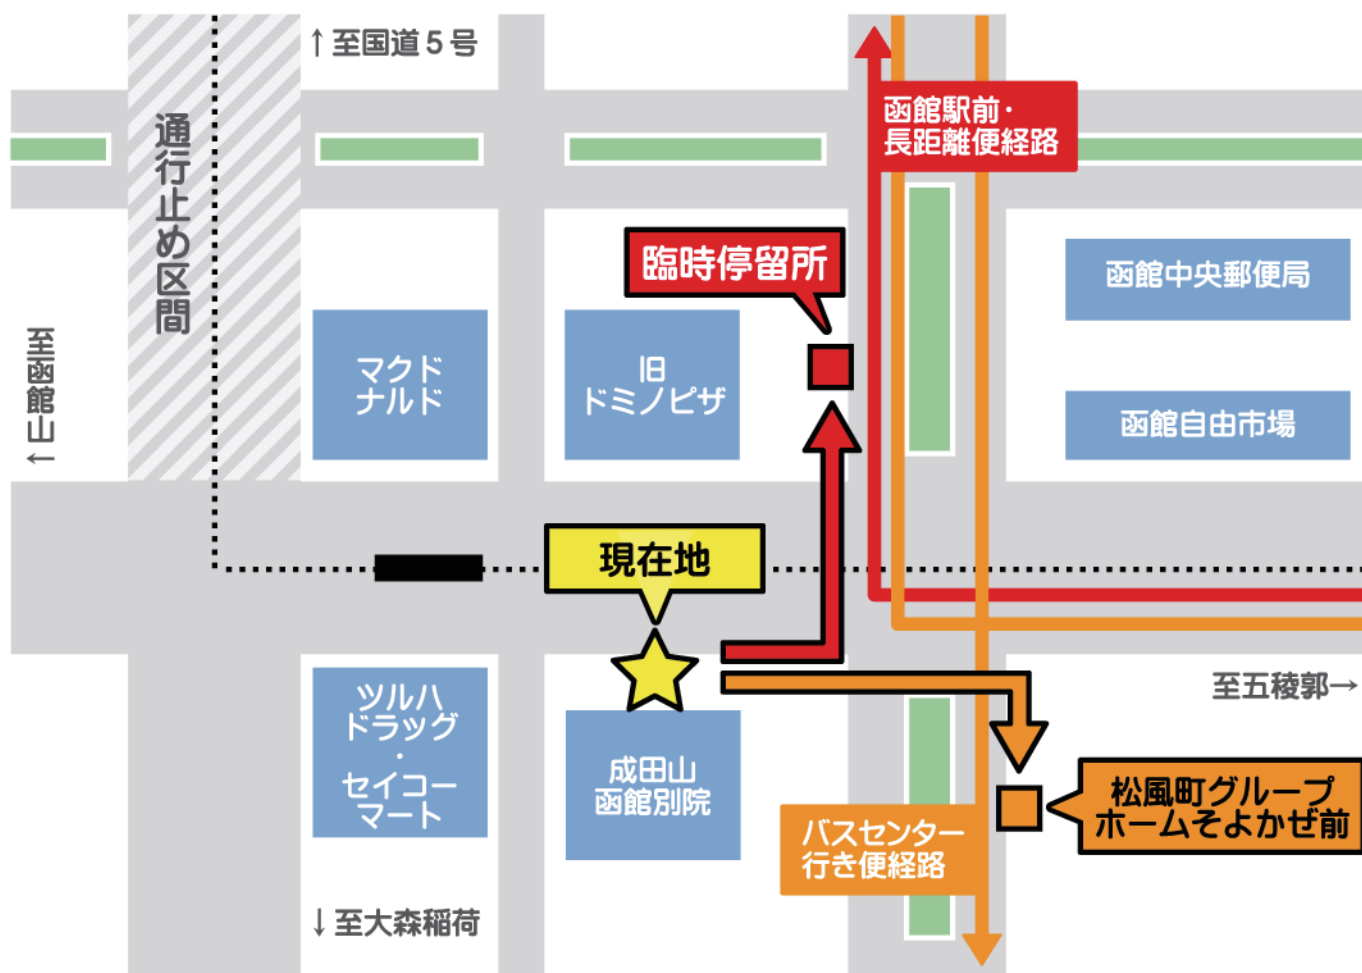

2024年8月2日(金)実施 路線バスの迂回運行について

※何らかの事由で延期・中止となった場合は、その内容に準じます!

いつも函館バスをご利用いただき、ありがとうございます。
「函館港まつり」開催に伴う交通規制実施により、路線バスの迂回運行を実施いたしますので、ご利用の際は下図の通りご移動の上、バスにご乗車ください。

8月2日(金) 17:30から交通規制解除までの間、
下記の内容にて路線バスを迂回運行いたします!

- ◆ 「函館駅前」行き、「23/32/36/210/310/311/710系統」の各系統は当停留所に参りませんので旧ドミノピザ横の「松風町臨時停留所」へご移動の上、バスのご利用をお願い申し上げます。
- ◆ 「函館バスセンター」までご利用の場合は、「松風町グループホームそよかぜ前」よりご乗車下さい

松風町(成田山)