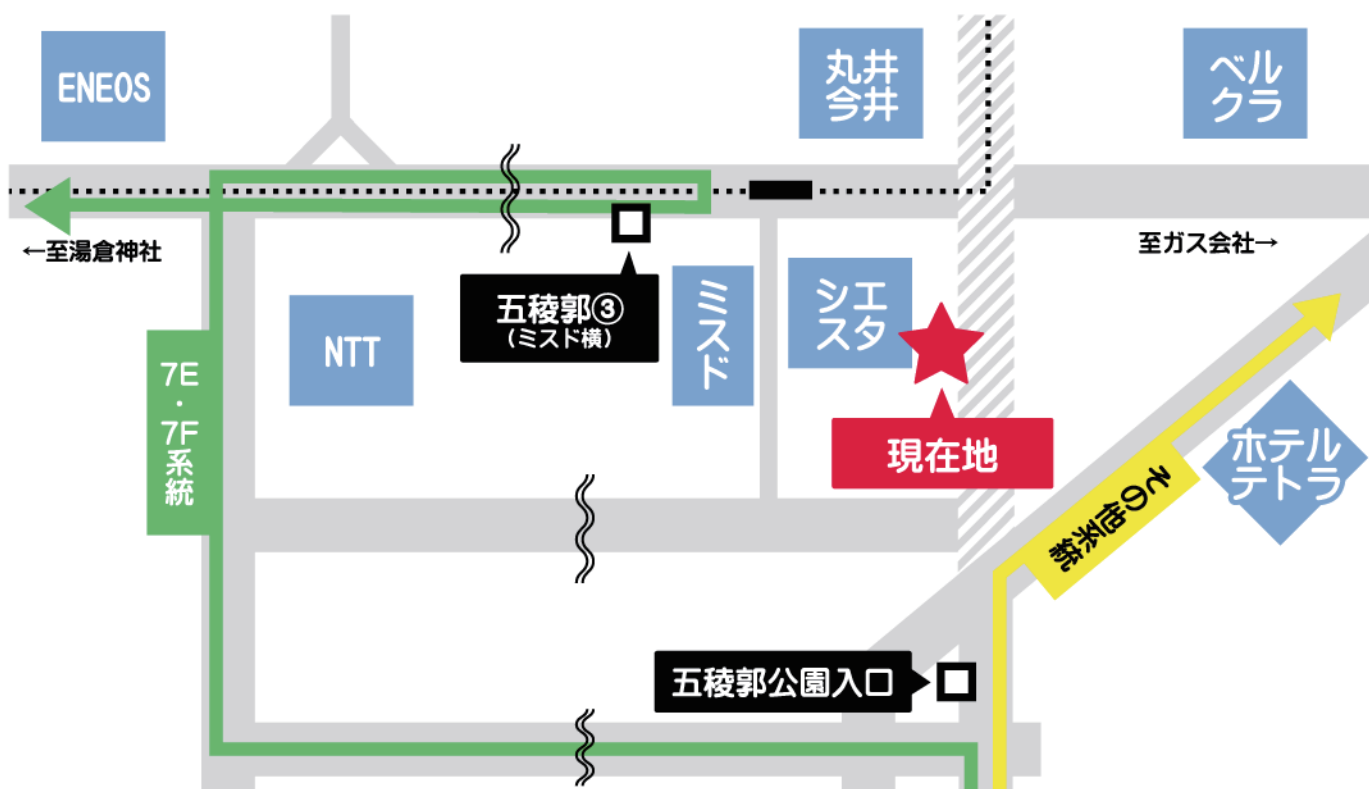

2024年8月3日(土)実施 路線バスの迂回運行について

※何らかの事由で延期・中止となった場合は、その内容に準じます!

いつも函館バスをご利用いただき、ありがとうございます。
「函館港まつり」開催に伴う交通規制実施により、一部路線バスを迂回運行いたしますので、ご利用の際は下図の通りご移動の上ご乗車ください。

8月3日(土)下記の内容にて路線バスを迂回運行いたします

- ◆ 16:30から交通規制解除となるまでの間に、
「函館駅前・バスセンター」行きのバスをご利用の場合は「五稜郭公園入口」へご移動ください
- ◆ 17:00から交通規制解除となるまでの間に、
「函館空港」行きの7E系統・7F系統をご利用の場合は、
「五稜郭③ミスド横」へご移動ください。
- ◆ 「千代台」発着の各系統は「五稜郭公園入口」発着へ変更となりますのでご注意ください。

※移動後のバスの乗車の確約はいたしかねますので、移動先の停留所時刻等をお確かめの上、ご移動・ご利用下さいますようお願い申し上げます。