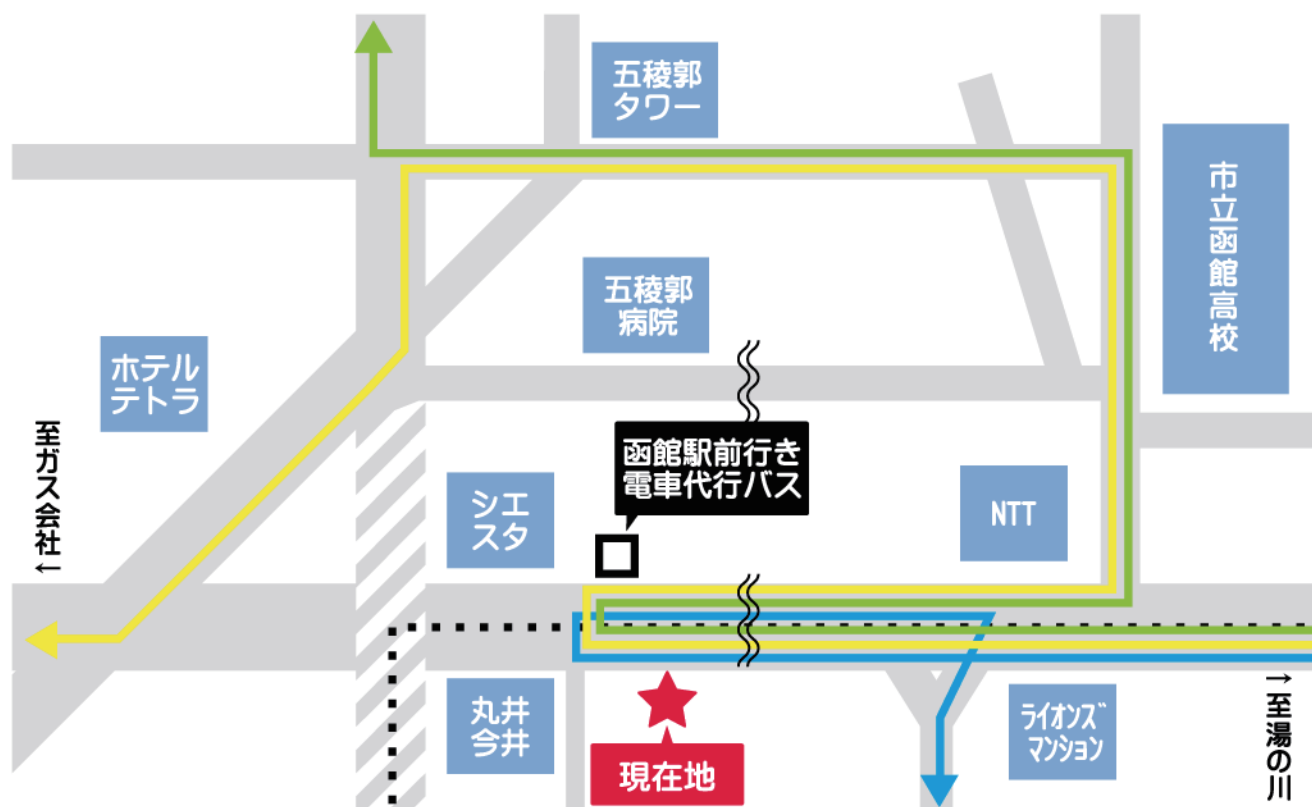

2024年8月3日(土)実施 路線バスの迂回運行について

※何らかの事由で延期・中止となった場合は、その内容に準じます!

いつも函館バスをご利用いただき、ありがとうございます。
「函館港まつり」開催に伴う交通規制実施により路線バスを迂回運行いたしますので、ご利用の際は下記の内容をご確認の上ご利用下さい。

8月3日(土)下記の内容にて路線バスを迂回運行いたします

◆16:25発91系統/函館駅前・バスセンター行きは当停留所へは参りませんので、向かい側「五稜郭③ミスド横」より電車代行バスをご利用ください。

※電車道路沿いの通行止め実施に伴い、「中央病院前・千代台」は参りません。「堀川町」以降は通常通りの運行となります。

◆17:00から交通規制解除となるまで、

7E・7F系統(函館空港行)、66系統(旭岡中学校前行)、

12系統(旭岡中学校前行)、16系統・16A系統(日吉営業所前行)、

41系統・42系統(ポリテクセンター函館行)、82系統(滝沢町行)、

91系統(恵山方面行き)、99系統・99A系統(川汲方面行)は

当停留所へ参りますので、到着までお待ちください。

五稜郭④野村証券前