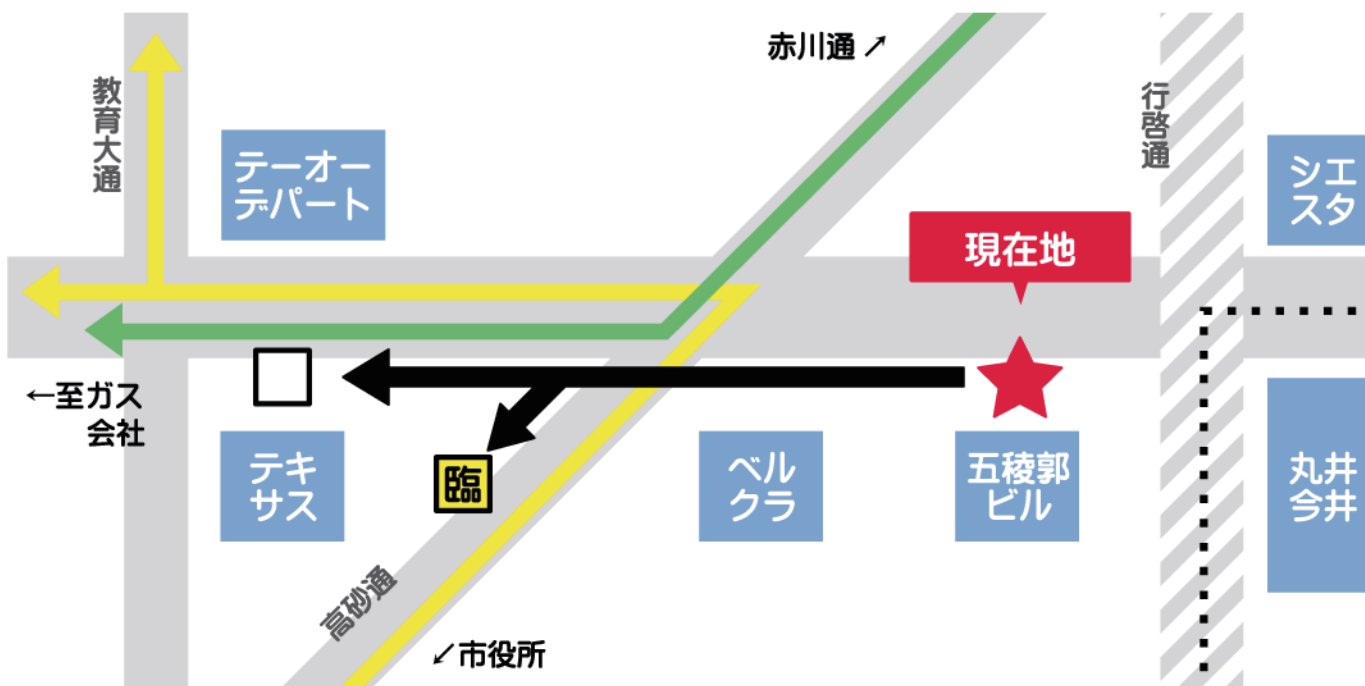

2024年8月3日(土)実施 路線バスの迂回運行について

※何らかの事由で延期・中止となった場合は、その内容に準じます!

いつも函館バスをご利用いただき、ありがとうございます。
「函館港まつり」開催に伴う交通規制実施により路線バスを迂回運行いたしますので、ご利用の際は下記の内容をご確認の上ご利用下さい。

8月3日(土)下記の内容にて路線バスを迂回運行いたします

◆ 16:30から交通規制解除となるまで、

◆ 22系統（新函館北斗駅行き）、47・47A系統（昭和営業所方面行き）は迂回運行に伴ない当停留所へ参りませんので、高砂通沿い・WAZAC付近の「臨時停留所」または「テーオーテパート前」へご移動の上、ご利用ください

◆ 17:00から交通規制解除となるまで、

◆ 当停留所にバスは参りませんので、「テーオーテパート前」へご移動の上、ご利用ください

※移動後のバスの乗車の確約はいたしかねますので、移動先の停留所時刻等をお確かめの上、ご移動・ご利用下さいますようお願い申し上げます。