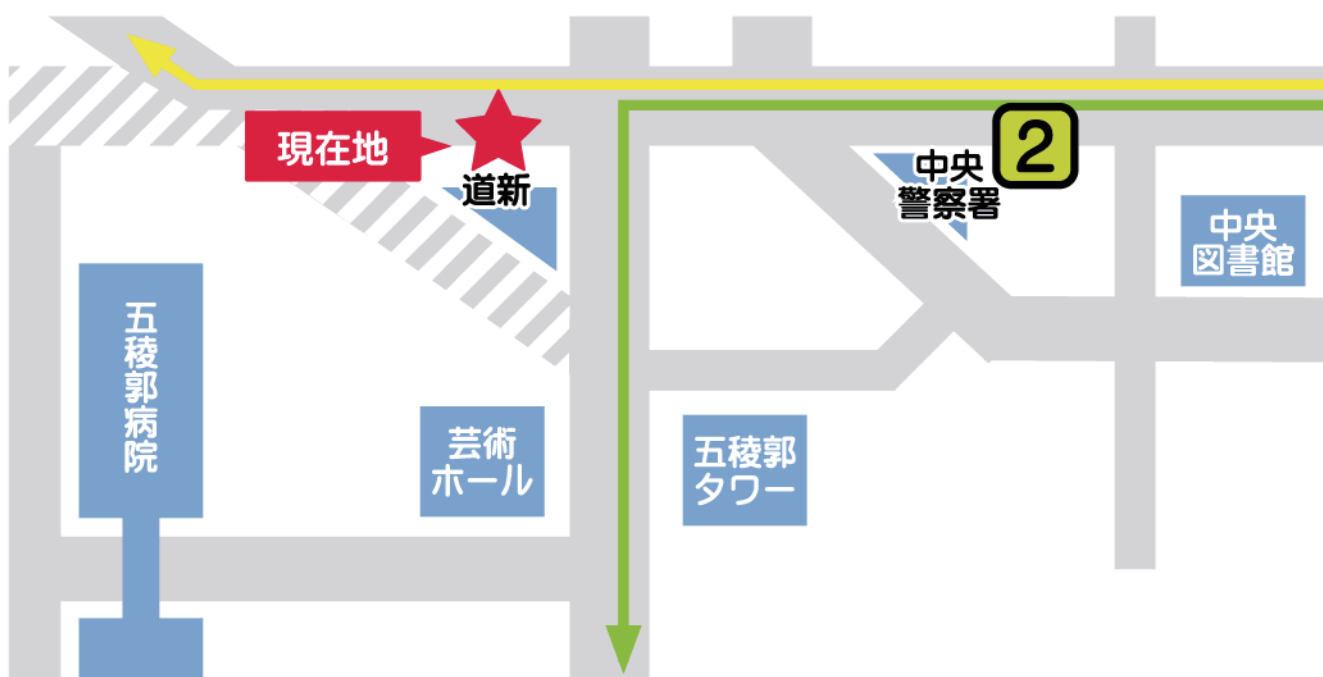

# 2024年8月3日(土)実施 路線バスの迂回運行について

※何らかの事由で延期・中止となった場合は、その内容に準じます!

いつも函館バスをご利用いただき、ありがとうございます。  
「函館港まつり」開催に伴う交通規制実施により、路線バスを迂回運行いたしますので、ご利用の際は下図の通りご移動の上、バスにご乗車ください。

8月3日(土)下記の内容にて路線バスを迂回運行いたします

◆ 16:30から交通規制解除となるまで、

①「函館駅前・バスセンター行き」の各系統をご利用の場合は当停留所よりご乗車ください。バスはこの先「五稜郭臨停(WAZAC向)」・「松風町」へ参ります

◆ 17:00から交通規制解除となるまで、

②7E・7F系統(函館空港行き)をご利用の場合は、「警察署前」へご移動ください

③「千代台」行きの51A・55Fは、交通規制に伴い当停留所で運行終了となります

※移動後のバスの乗車の確約はいたしかねますので、移動先の停留所時刻等をお確かめの上、ご移動・ご利用下さいますようお願い申し上げます。

五稜郭公園入口(道新前)