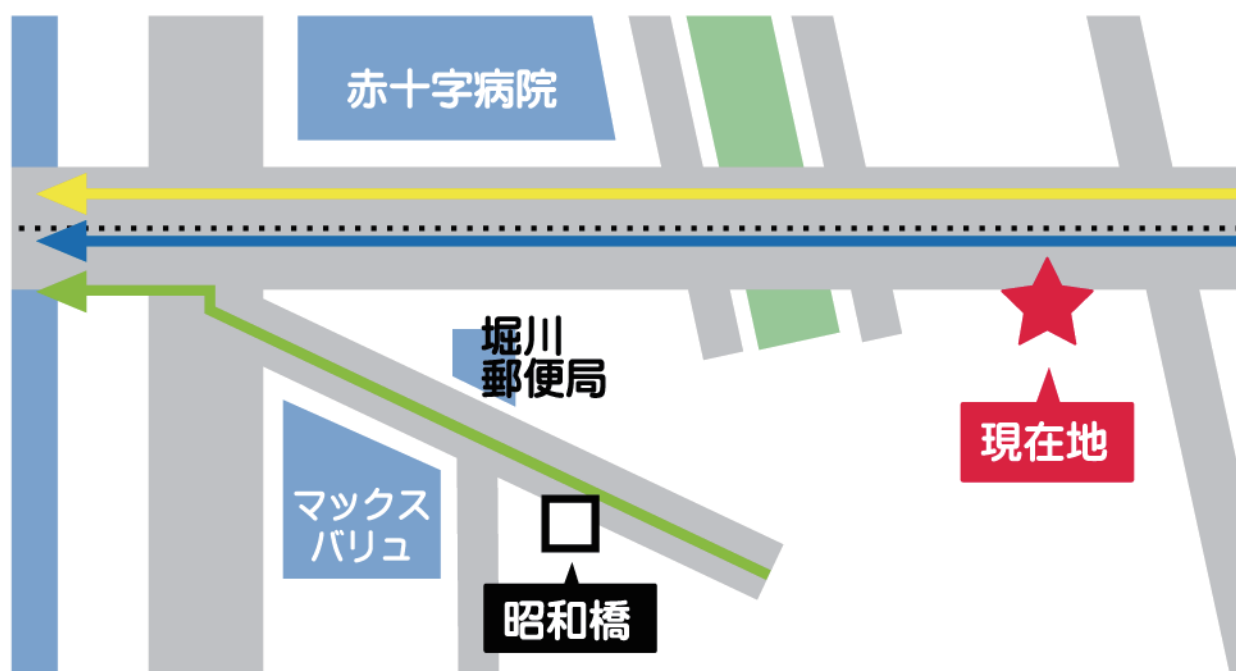

2024年8月3日(土)実施 路線バスの迂回運行について

※何らかの事由で延期・中止となった場合は、その内容に準じます!

いつも函館バスをご利用いただき、ありがとうございます。
「函館港まつり」開催に伴う交通規制実施により、下記のとおり一部路線バスを迂回運行といたしますので、ご利用の際は下図の通りご移動の上、バスにご乗車ください。

8月3日(土)下記の内容にて路線バスを迂回運行いたします

◆16:30から交通規制解除となるまで、

①91系統・99・99A系統（函館駅前・バスセンター行き）は当停留所 からご乗車いただけます

②この他の「函館駅前」行きの各系統につきましては、当停留所に参りませんので

(1) 「競輪場通り沿いの昭和橋バス停」へご移動、85系統（函館駅前行き）をご利用ください

(2) 当停留所より「函館駅前行きの電車代行バス」をご利用ください

※電車代行バスは1乗車大人¥200・小人¥100

堀川町(至松風町)