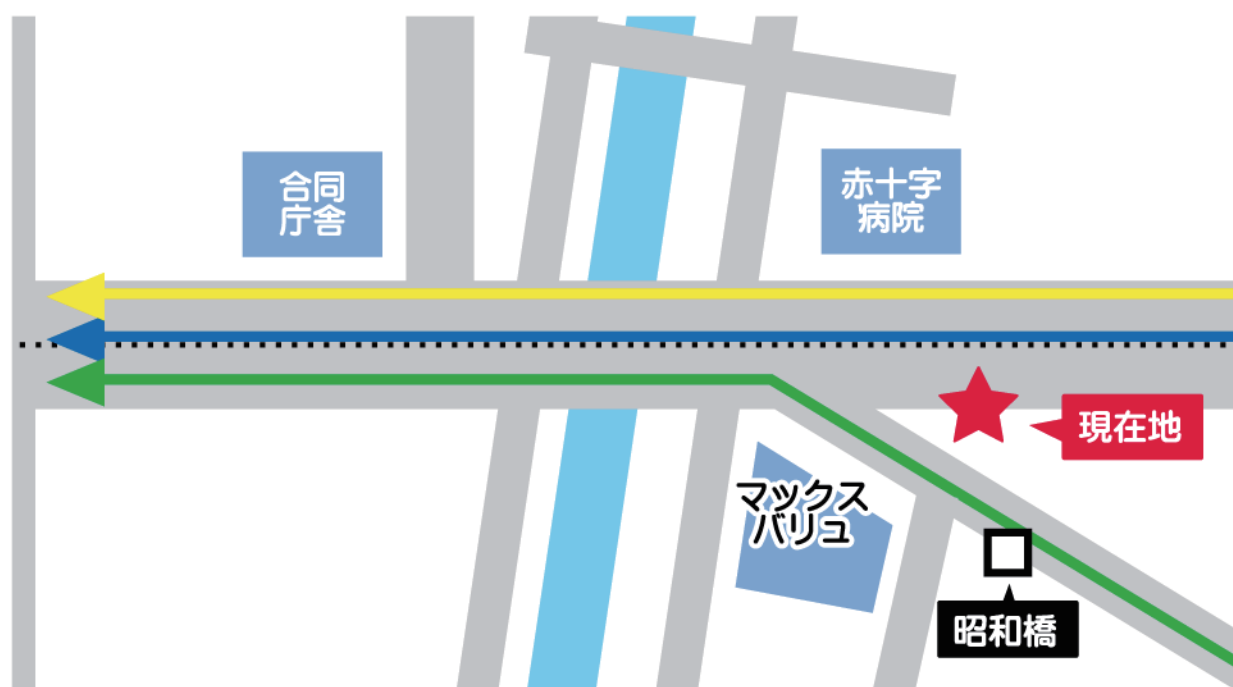

# 2024年8月3日(土)実施 路線バスの迂回運行について

※何らかの事由で延期・中止となった場合は、その内容に準じます!

いつも函館バスをご利用いただき、ありがとうございます。  
「函館港まつり」開催に伴う交通規制実施により、路線バスを迂回運行いたしますので、ご利用の際は下図の通りご移動の上、バスにご乗車ください。

8月3日(土)下記の内容にて路線バスを迂回運行いたします

◆ 16:30から交通規制解除となるまで、

① 91系統・99系統・99A系統（函館駅前・バスセンター行き）は当停留所からご乗車いただけます

② この他の系統は当停留所に参りませんので

(1) 「競輪場通沿いの昭和橋バス停」へご移動の上  
85系統（函館駅前行き）をご利用ください

(2) 当停留所より「函館駅前行きの電車代行バス」  
をご利用ください

※電車代行バスは1乗車につき大人¥200・小児¥100

昭和橋(至松風町)