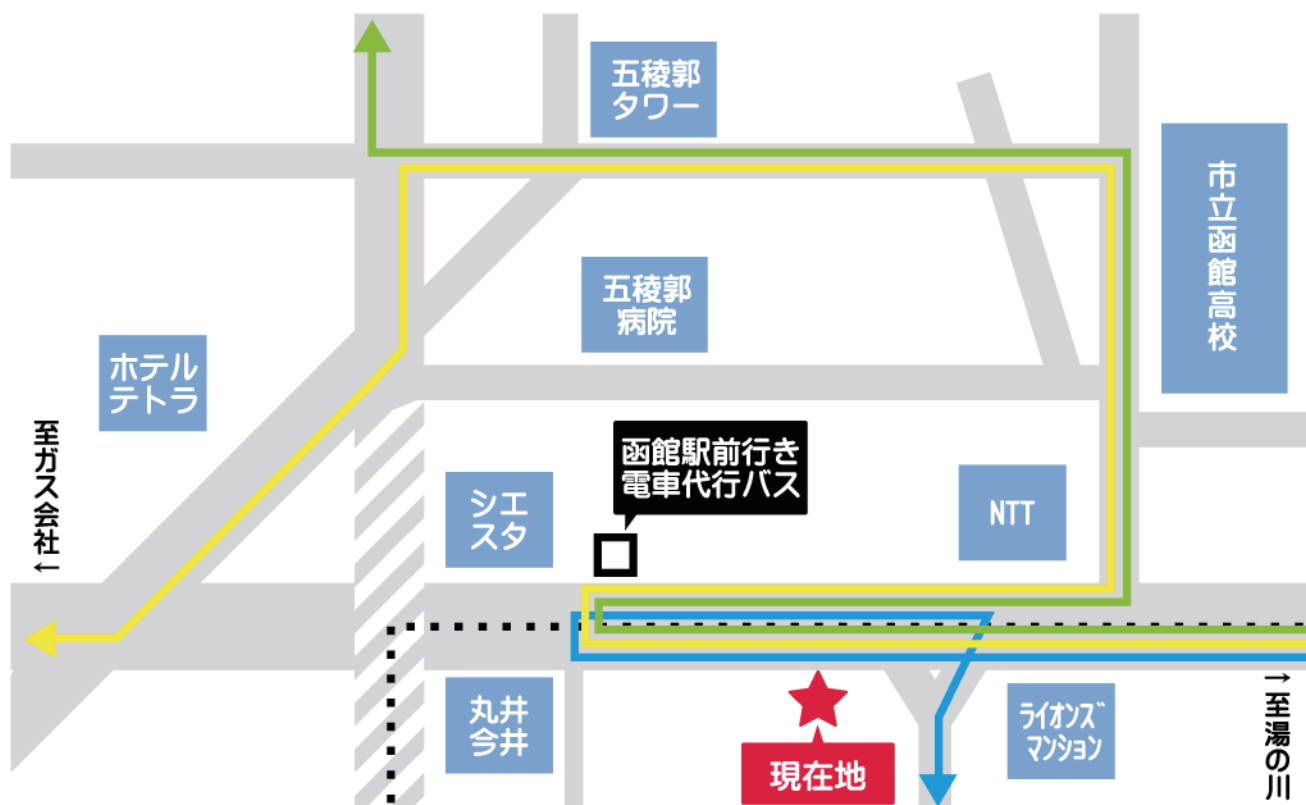

2024年8月3日(土)実施 路線バスの迂回運行について

※何らかの事由で延期・中止となった場合は、その内容に準じます!

いつも函館バスをご利用いただき、ありがとうございます。
「函館港まつり」開催に伴う交通規制実施により、路線バスを迂回運行いたしますので、ご利用の際は下図の通りご移動の上、バスにご乗車ください。

8月3日(土)下記の内容にて路線バスを迂回運行いたします

- ◆ 16:24発の91A系統（函館駅前・バスセンター行き）は当停留所へは参りませんので「柏木町」バス停へご移動ください。
- ◆ 17:00から交通規制解除となるまで、
当停留所にバスが参りますのでそのままお待ちください
※「五稜郭」バス停まで直進した後にUターンをしまして各方面へ向かいます。
遅延が発生いたしますが何卒ご了承の上バスをご利用ください。
※91・99・99A系統は「中央病院前・千代台」へは参りません。

杉並町（至五稜郭）