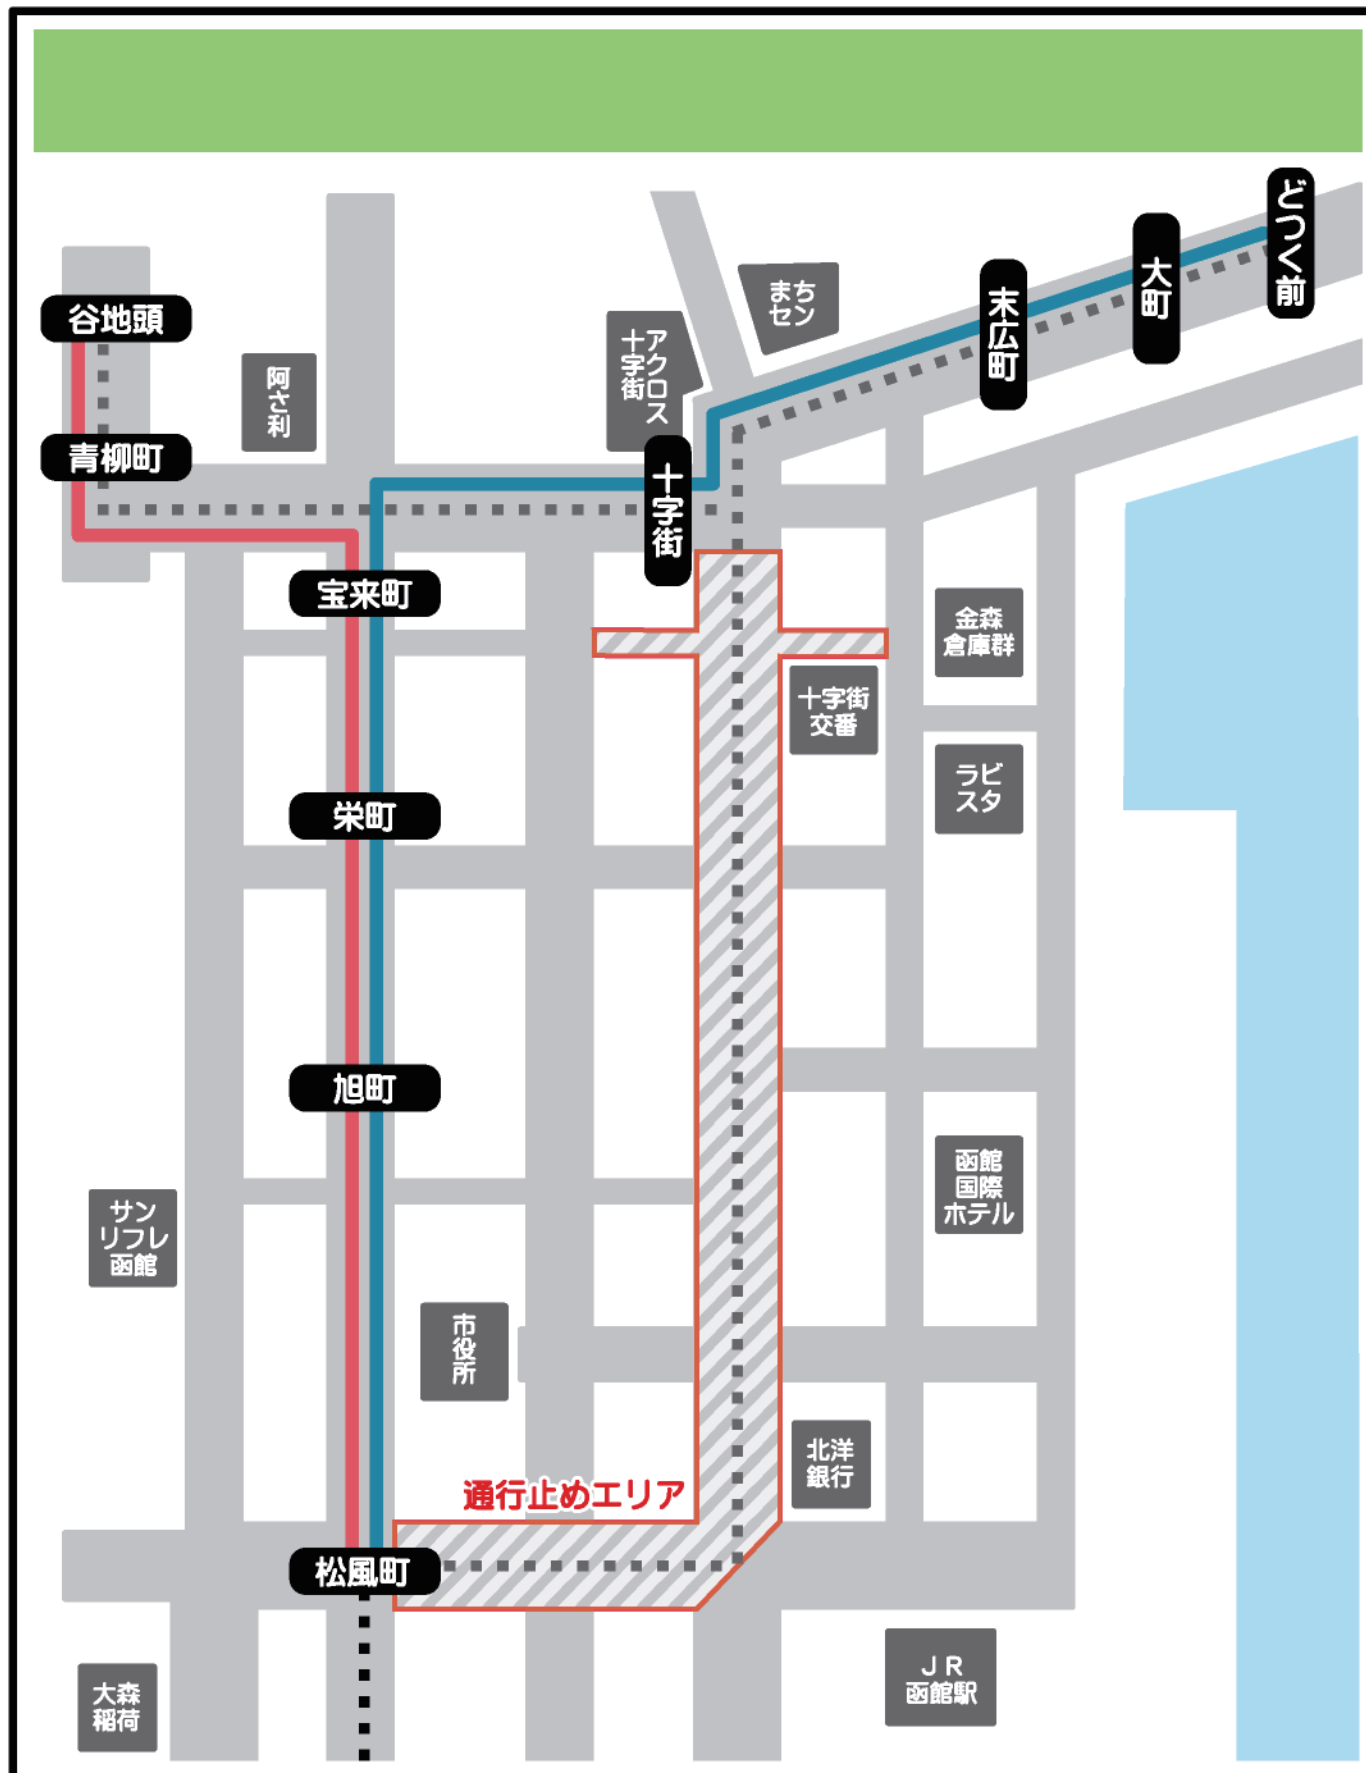

『2024函館港まつり』8/2(金)の電車代行バスの運行内容について

※悪天候その他事由により、8/2のパレードが延期・中止となった場合は、その内容に準じまして運行内容・日時の変更をいたします。

路
R6-11

いつも函館バスをご利用いただきまして、ありがとうございます。

標題の件につきまして、『函館港まつり』開催に伴う交通規制実施により、2024年8月2日(金) 16:40から交通規制解除まで、函館市電「松風町」電停から「谷地頭」電停ならびに「函館どつく前」電停区間を走る電車がすべて部分運休となりますことから、下記のとおり電車代行バスを運行いたします。

◆電車代行バス運行経路は下記のとおり

◆電車代行バス運行時刻は下記のとおり

①「松風町」～「谷地頭」コース

「松風町」発「谷地頭」行き

| 松風町 | 旭町 | 栄町 | 宝来町 | 青柳町 | 谷地頭 |
|-----------------------|-------|-------|-------|-------|-------|
| 16:50 | 16:52 | 16:53 | 16:55 | 16:56 | 16:57 |
| 17:05 | 17:07 | 17:08 | 17:10 | 17:11 | 17:12 |
| 17:20 | 17:22 | 17:23 | 17:25 | 17:26 | 17:27 |
| ※ この間、15分間隔で運行いたします ※ | | | | | |
| 20:20 | 20:22 | 20:23 | 20:25 | 20:26 | 20:27 |
| 20:35 | 20:37 | 20:38 | 20:40 | 20:41 | 20:42 |
| 20:50 | 20:52 | 20:53 | 20:55 | 20:56 | 20:57 |

②「松風町」～「函館どつく前」コース

「松風町」発「函館どつく前」行き

| 松風町 | 旭町 | 栄町 | 宝来町 | 十字街 | 末広町 | 大町 | どつく |
|-----------------------|-------|-------|-------|-------|-------|-------|-------|
| 16:40 | 16:42 | 16:43 | 16:44 | 16:46 | 16:48 | 16:50 | 16:54 |
| 16:55 | 16:57 | 16:58 | 16:59 | 17:01 | 17:03 | 17:05 | 17:09 |
| 17:10 | 17:12 | 17:13 | 17:14 | 17:16 | 17:18 | 17:20 | 17:24 |
| ※ この間、15分間隔で運行いたします ※ | | | | | | | |
| 20:25 | 20:27 | 20:28 | 20:29 | 20:31 | 20:33 | 20:35 | 20:39 |
| 20:40 | 20:42 | 20:43 | 20:44 | 20:46 | 20:48 | 20:50 | 20:54 |
| 20:55 | 20:57 | 20:58 | 20:59 | 21:01 | 21:03 | 21:05 | 21:09 |

「函館どつく前」発「松風町」行き

| どつく | 大町 | 末広町 | 十字街 | 宝来町 | 栄町 | 旭町 | 松風町 |
|-----------------------|-------|-------|-------|-------|-------|-------|-------|
| 16:45 | 16:46 | 16:47 | 16:49 | 16:51 | 16:53 | 16:55 | 16:59 |
| 17:00 | 17:01 | 17:02 | 17:04 | 17:06 | 17:08 | 17:10 | 17:14 |
| 17:15 | 17:16 | 17:17 | 17:19 | 17:21 | 17:23 | 17:25 | 17:29 |
| ※ この間、15分間隔で運行いたします ※ | | | | | | | |
| 20:15 | 20:16 | 20:17 | 20:19 | 20:21 | 20:23 | 20:25 | 20:29 |
| 20:30 | 20:31 | 20:32 | 20:34 | 20:36 | 20:38 | 20:40 | 20:44 |
| 20:45 | 20:46 | 20:47 | 20:49 | 20:51 | 20:53 | 20:55 | 20:59 |