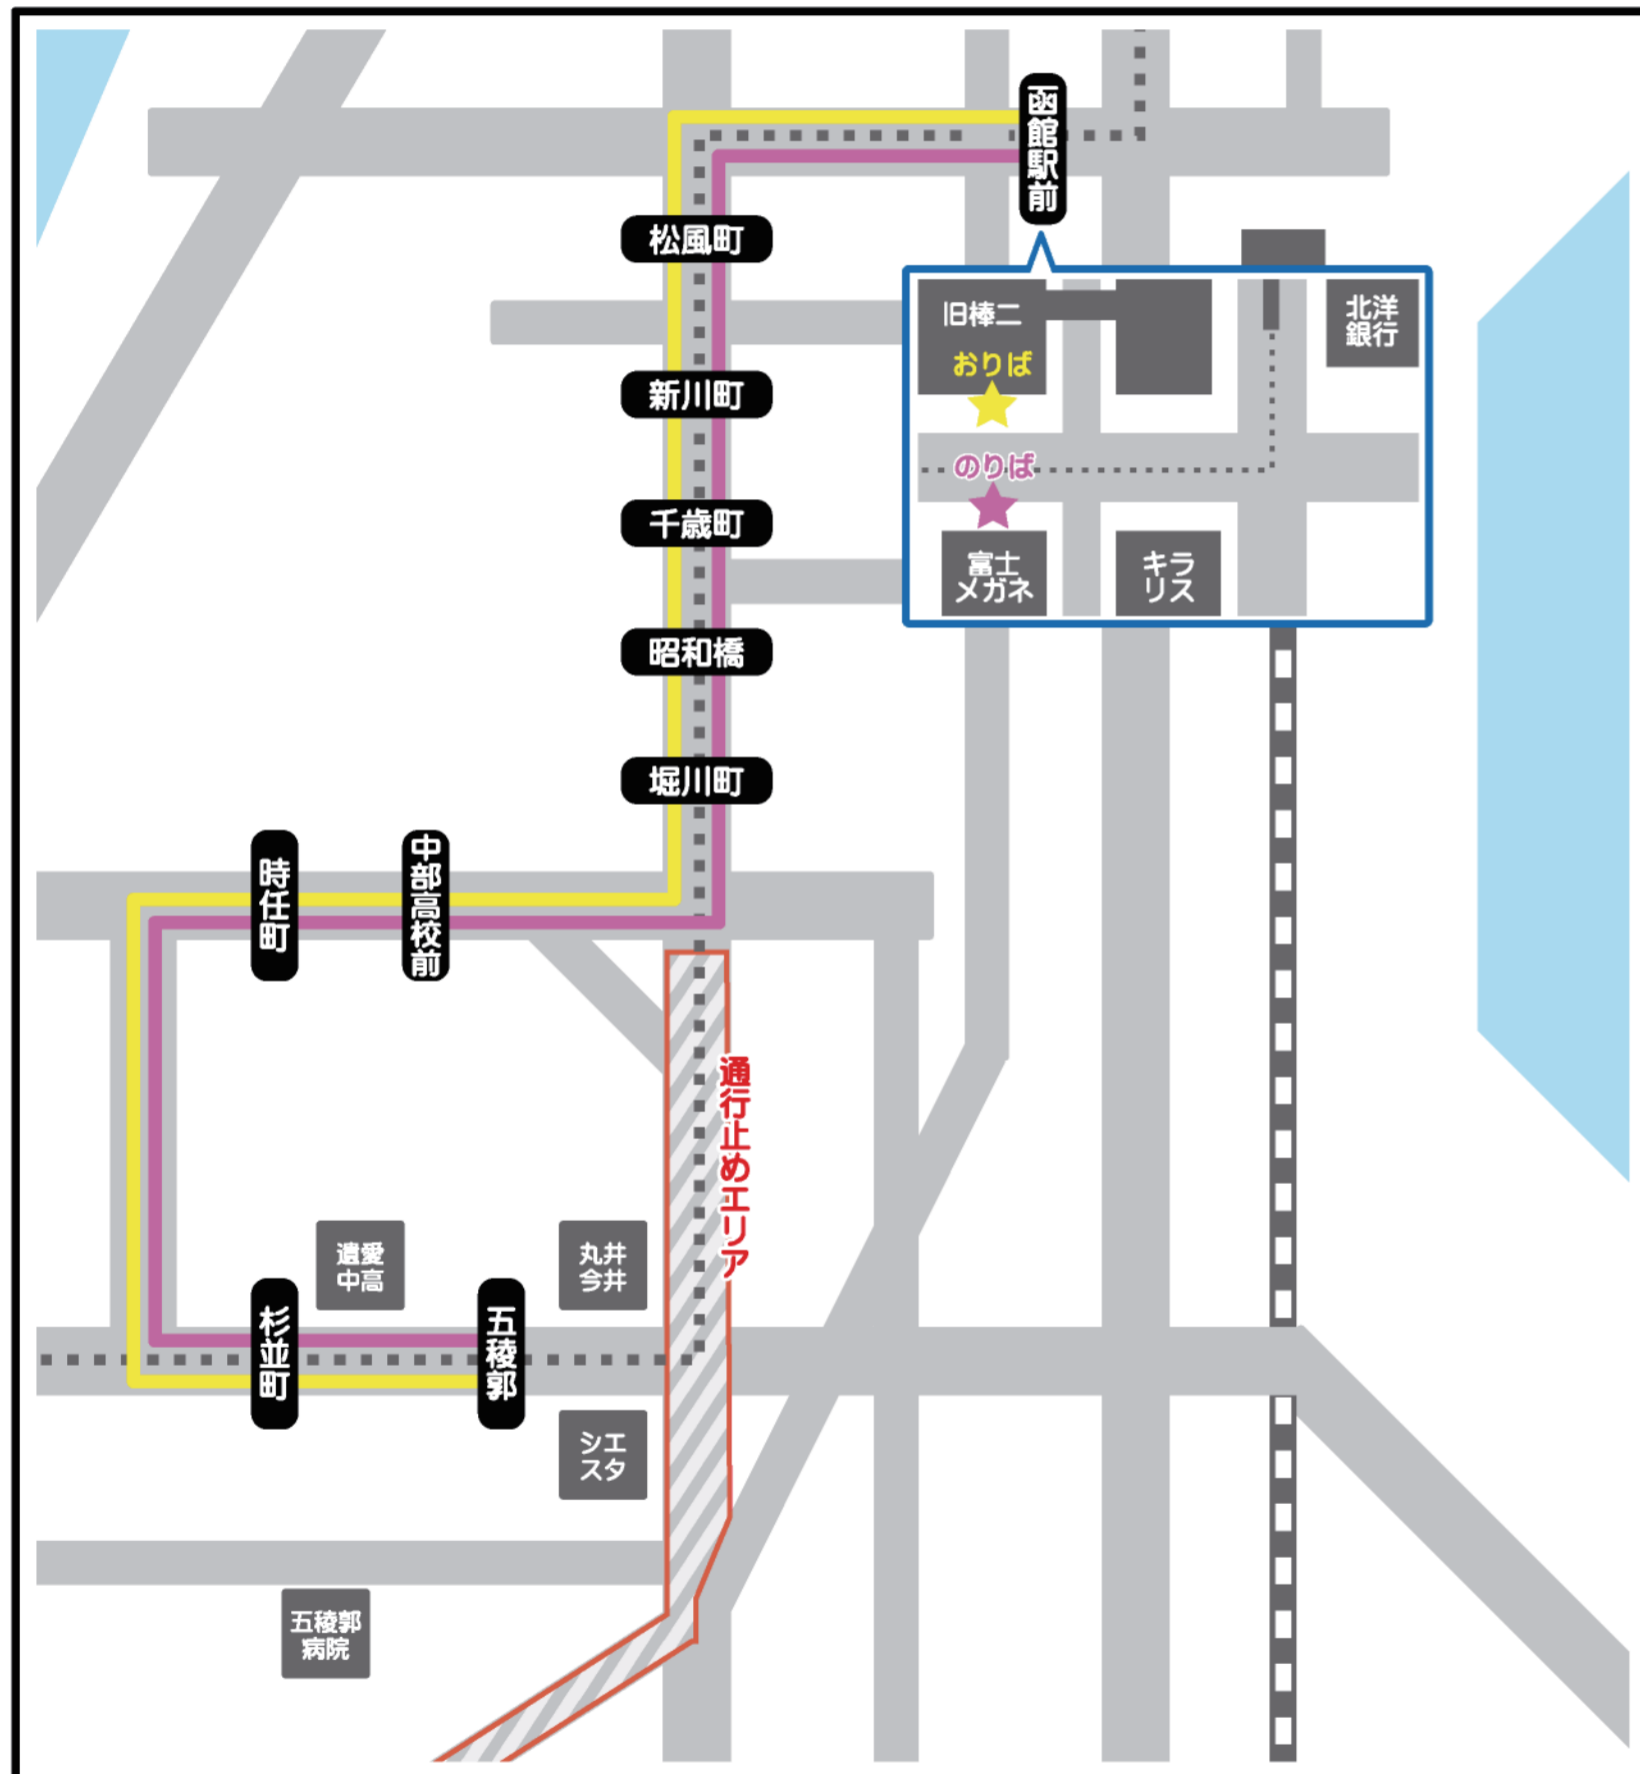

『2024函館港まつり』8/3(土)の電車代行バスの運行内容について

※悪天候その他事由により、8/3のパレードが延期・中止となった場合は、その内容に準じまして運行内容・日時の変更をいたします。

いつも函館バスをご利用いただきまして、ありがとうございます。

標題の件につきまして、『函館港まつり』開催に伴う交通規制実施により、2024年8月3日(土)16:26から交通規制解除まで、函館市電「函館駅前」電停から「五稜郭公園」電停間を走る電車がすべて部分運休となりますことから、下記のとおり電車代行バスを運行いたします。

◆電車代行バス運行経路は下記のとおり

電車代行乗車料金 大人 **200円** 小児 **100円**

※降りるときに現金又は交通系ICカードにてお支払いください
※市電1日券、市電各種定期券のご利用も可能です

◆電車代行バス運行時刻は下記のとおり

①「函館駅前」発→「五稜郭」行き

函館駅前	松風町①	松風町②	新川町	千歳町	昭和橋	堀川町	中部高校前	時任町	杉並町	五稜郭
16:26	16:27	16:28	16:29	16:30	16:32	16:34	16:48
16:38	16:39	16:40	16:41	16:42	16:44	16:46	16:48	16:49	16:52	17:00
16:50	16:51	16:52	16:53	16:54	16:56	16:58	17:00	17:01	17:04	17:12
※ この間、12分 又は 15分間隔で運行いたします ※										
20:23	20:24	20:25	20:26	20:27	20:29	20:31	20:33	20:34	20:37	20:45
20:38	20:39	20:40	20:41	20:42	20:44	20:46	20:48	20:49	20:52	21:00
20:53	20:54	20:55	20:56	20:57	20:59	21:01	21:03	21:04	21:07	21:15

②「五稜郭」発→「函館駅前」行き

五稜郭③	杉並町	時任町	中部高校前	堀川町	昭和橋	千歳町	新川町	松風町③	棒一森屋前
16:35	16:37	16:40	16:41	16:43	16:45	16:47	16:49	16:51	16:56
16:47	16:49	16:52	16:53	16:55	16:57	16:59	17:01	17:03	17:08
16:59	17:01	17:04	17:05	17:07	17:09	17:11	17:13	17:15	17:20
※ この間、12分 又は 15分間隔で運行いたします ※									
20:26	20:28	20:31	20:32	20:34	20:36	20:38	20:40	20:42	20:47
20:41	20:43	20:46	20:47	20:49	20:51	20:53	20:55	20:57	21:02
20:56	20:58	21:01	21:02	21:04	21:06	21:08	21:10	21:12	21:17

※電車代行バスのご利用前後に「函館市電」をご利用の場合は、のりばにて「代行券」をお渡しいたしますのでお近くの交通部職員・誘導員へお申し出ください。