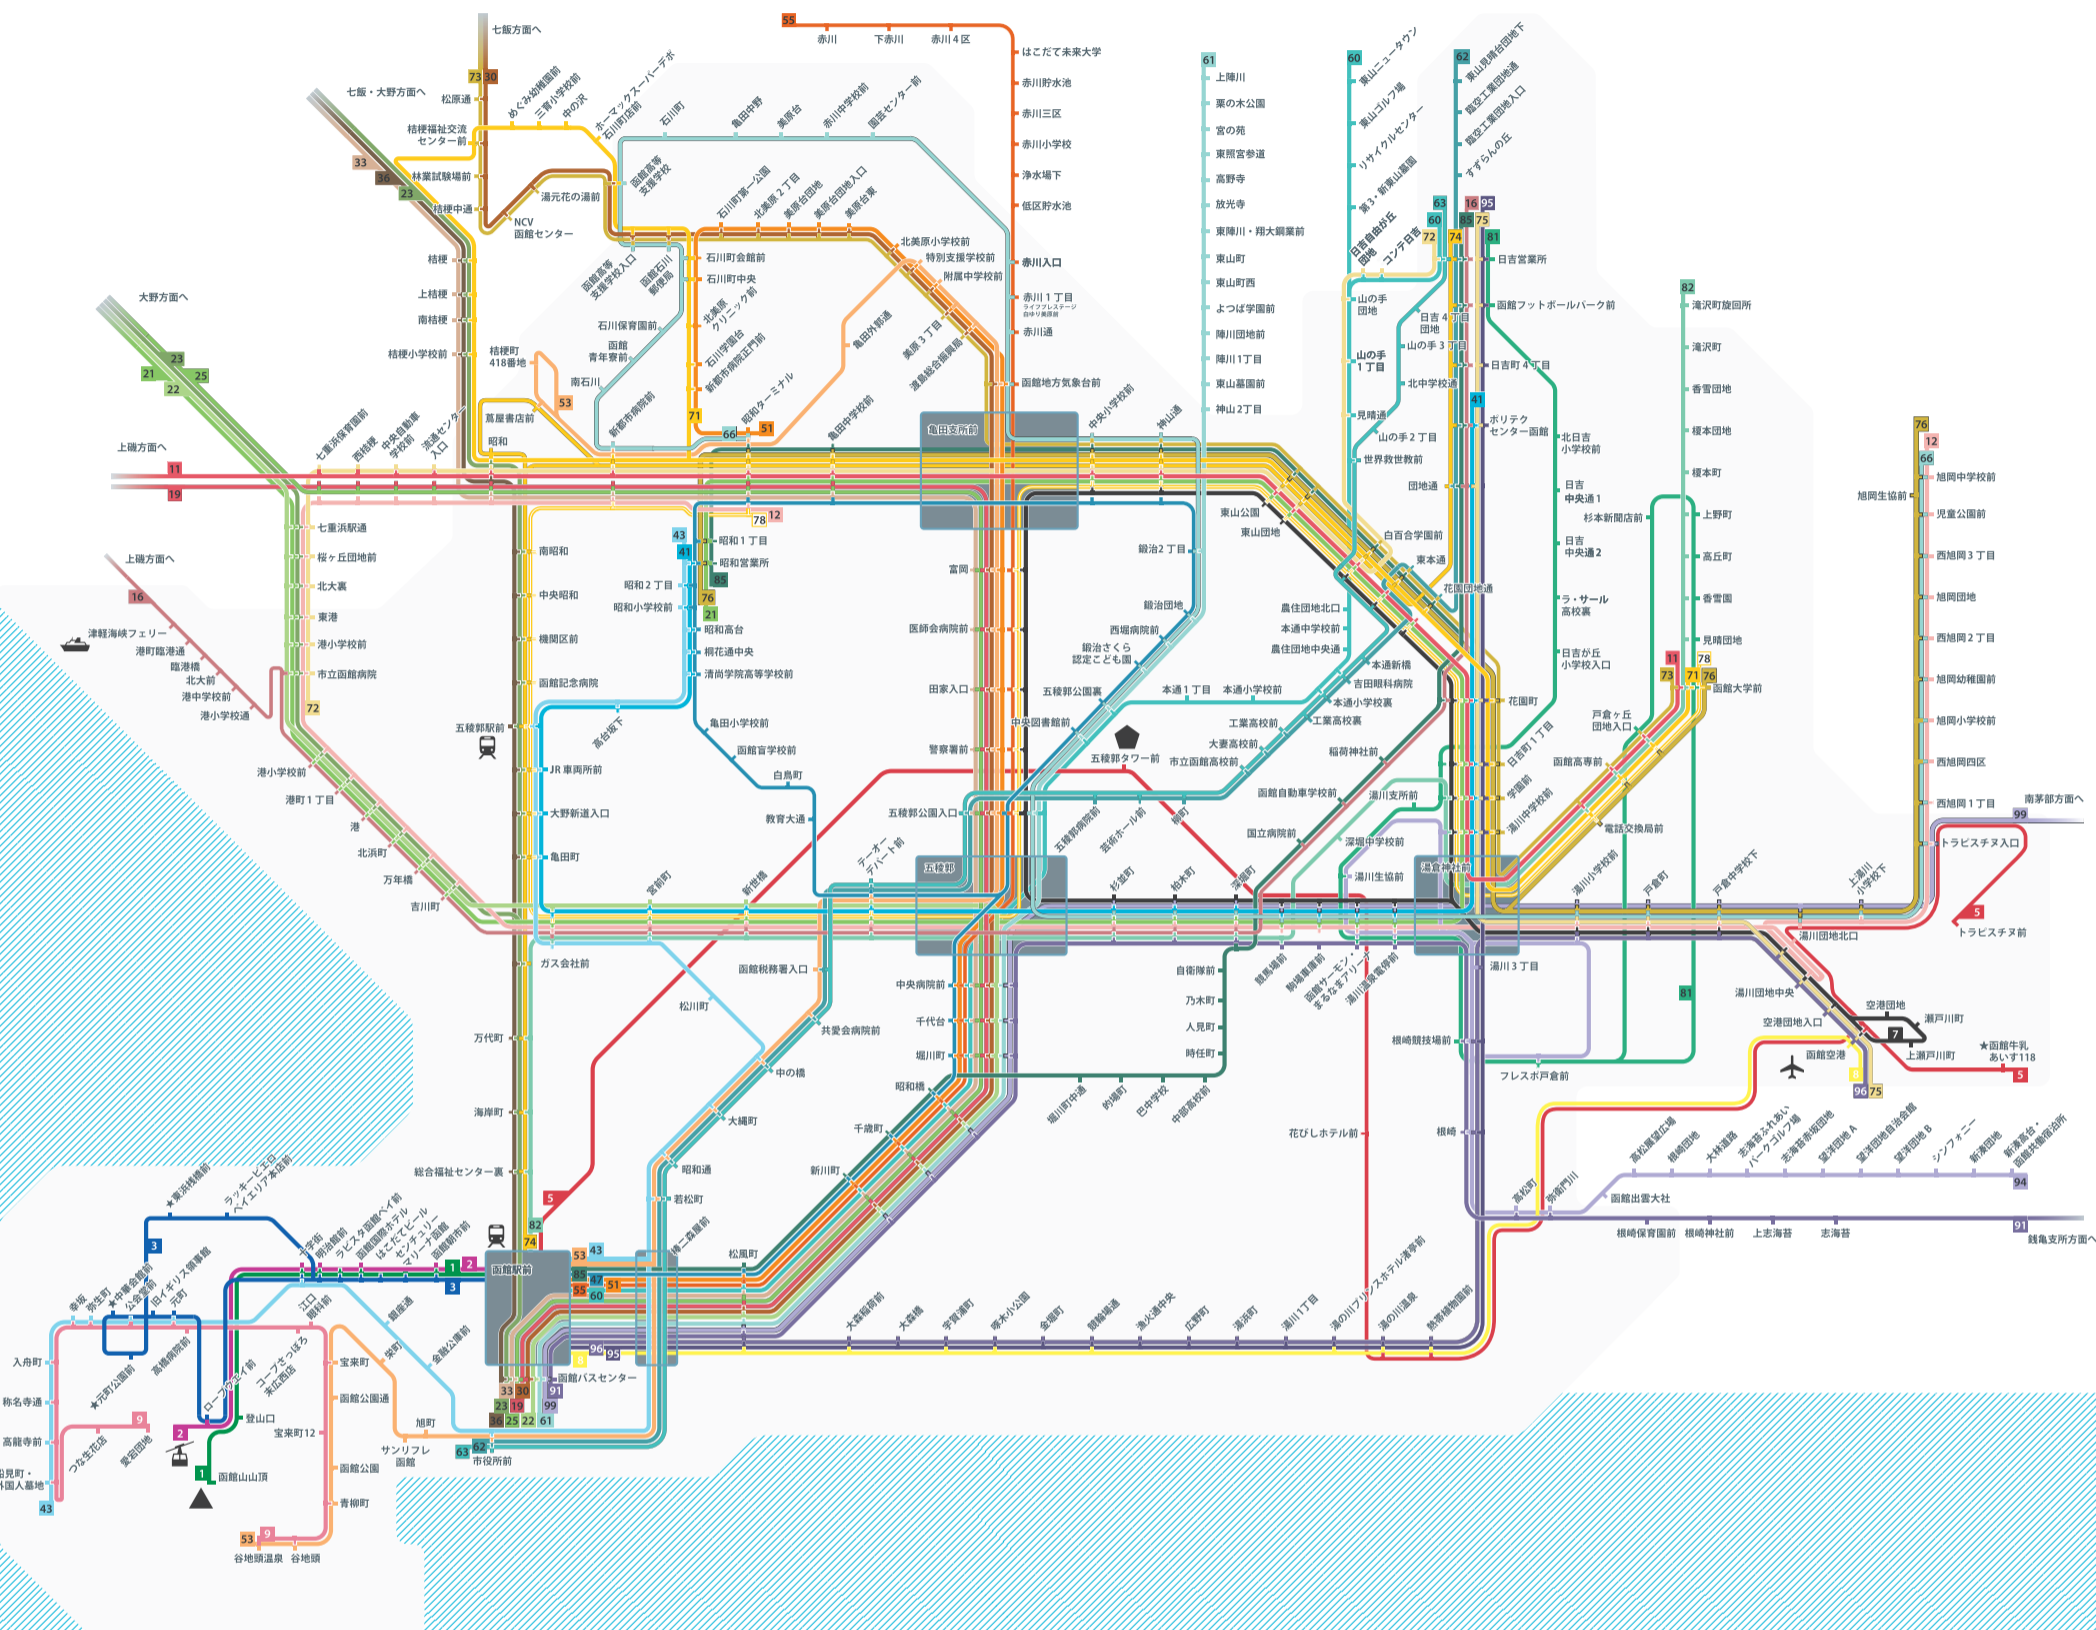

函館市内近郊 主要系統図

凡例

-  JR 駅
-  函館空港
-  フェリーターミナル
-  ロープウェイ乗り場
-  函館山
-  五稜郭公園

系統番号

- | | | | | | | | | | | |
|-----------|-----------|-----------|-----------|-----------|-----------|-----------|-----------|-----------|-----------|-----------|
| 1 | 2 | 3 | 5 | 7 | 8 | 9 | 51 | 53 | 55 | |
| 11 | 12 | 16 | 19 | 60 | 61 | 62 | 63 | 66 | | |
| 21 | 22 | 23 | 25 | 71 | 72 | 73 | 74 | 75 | 76 | 78 |
| 30 | 33 | 36 | 81 | 82 | 85 | | | | | |
| 41 | 43 | 47 | 91 | 94 | 95 | 96 | 99 | | | |

1系統全区間及び3系統・5系統の★が付いた停留所は冬期間休止となります。